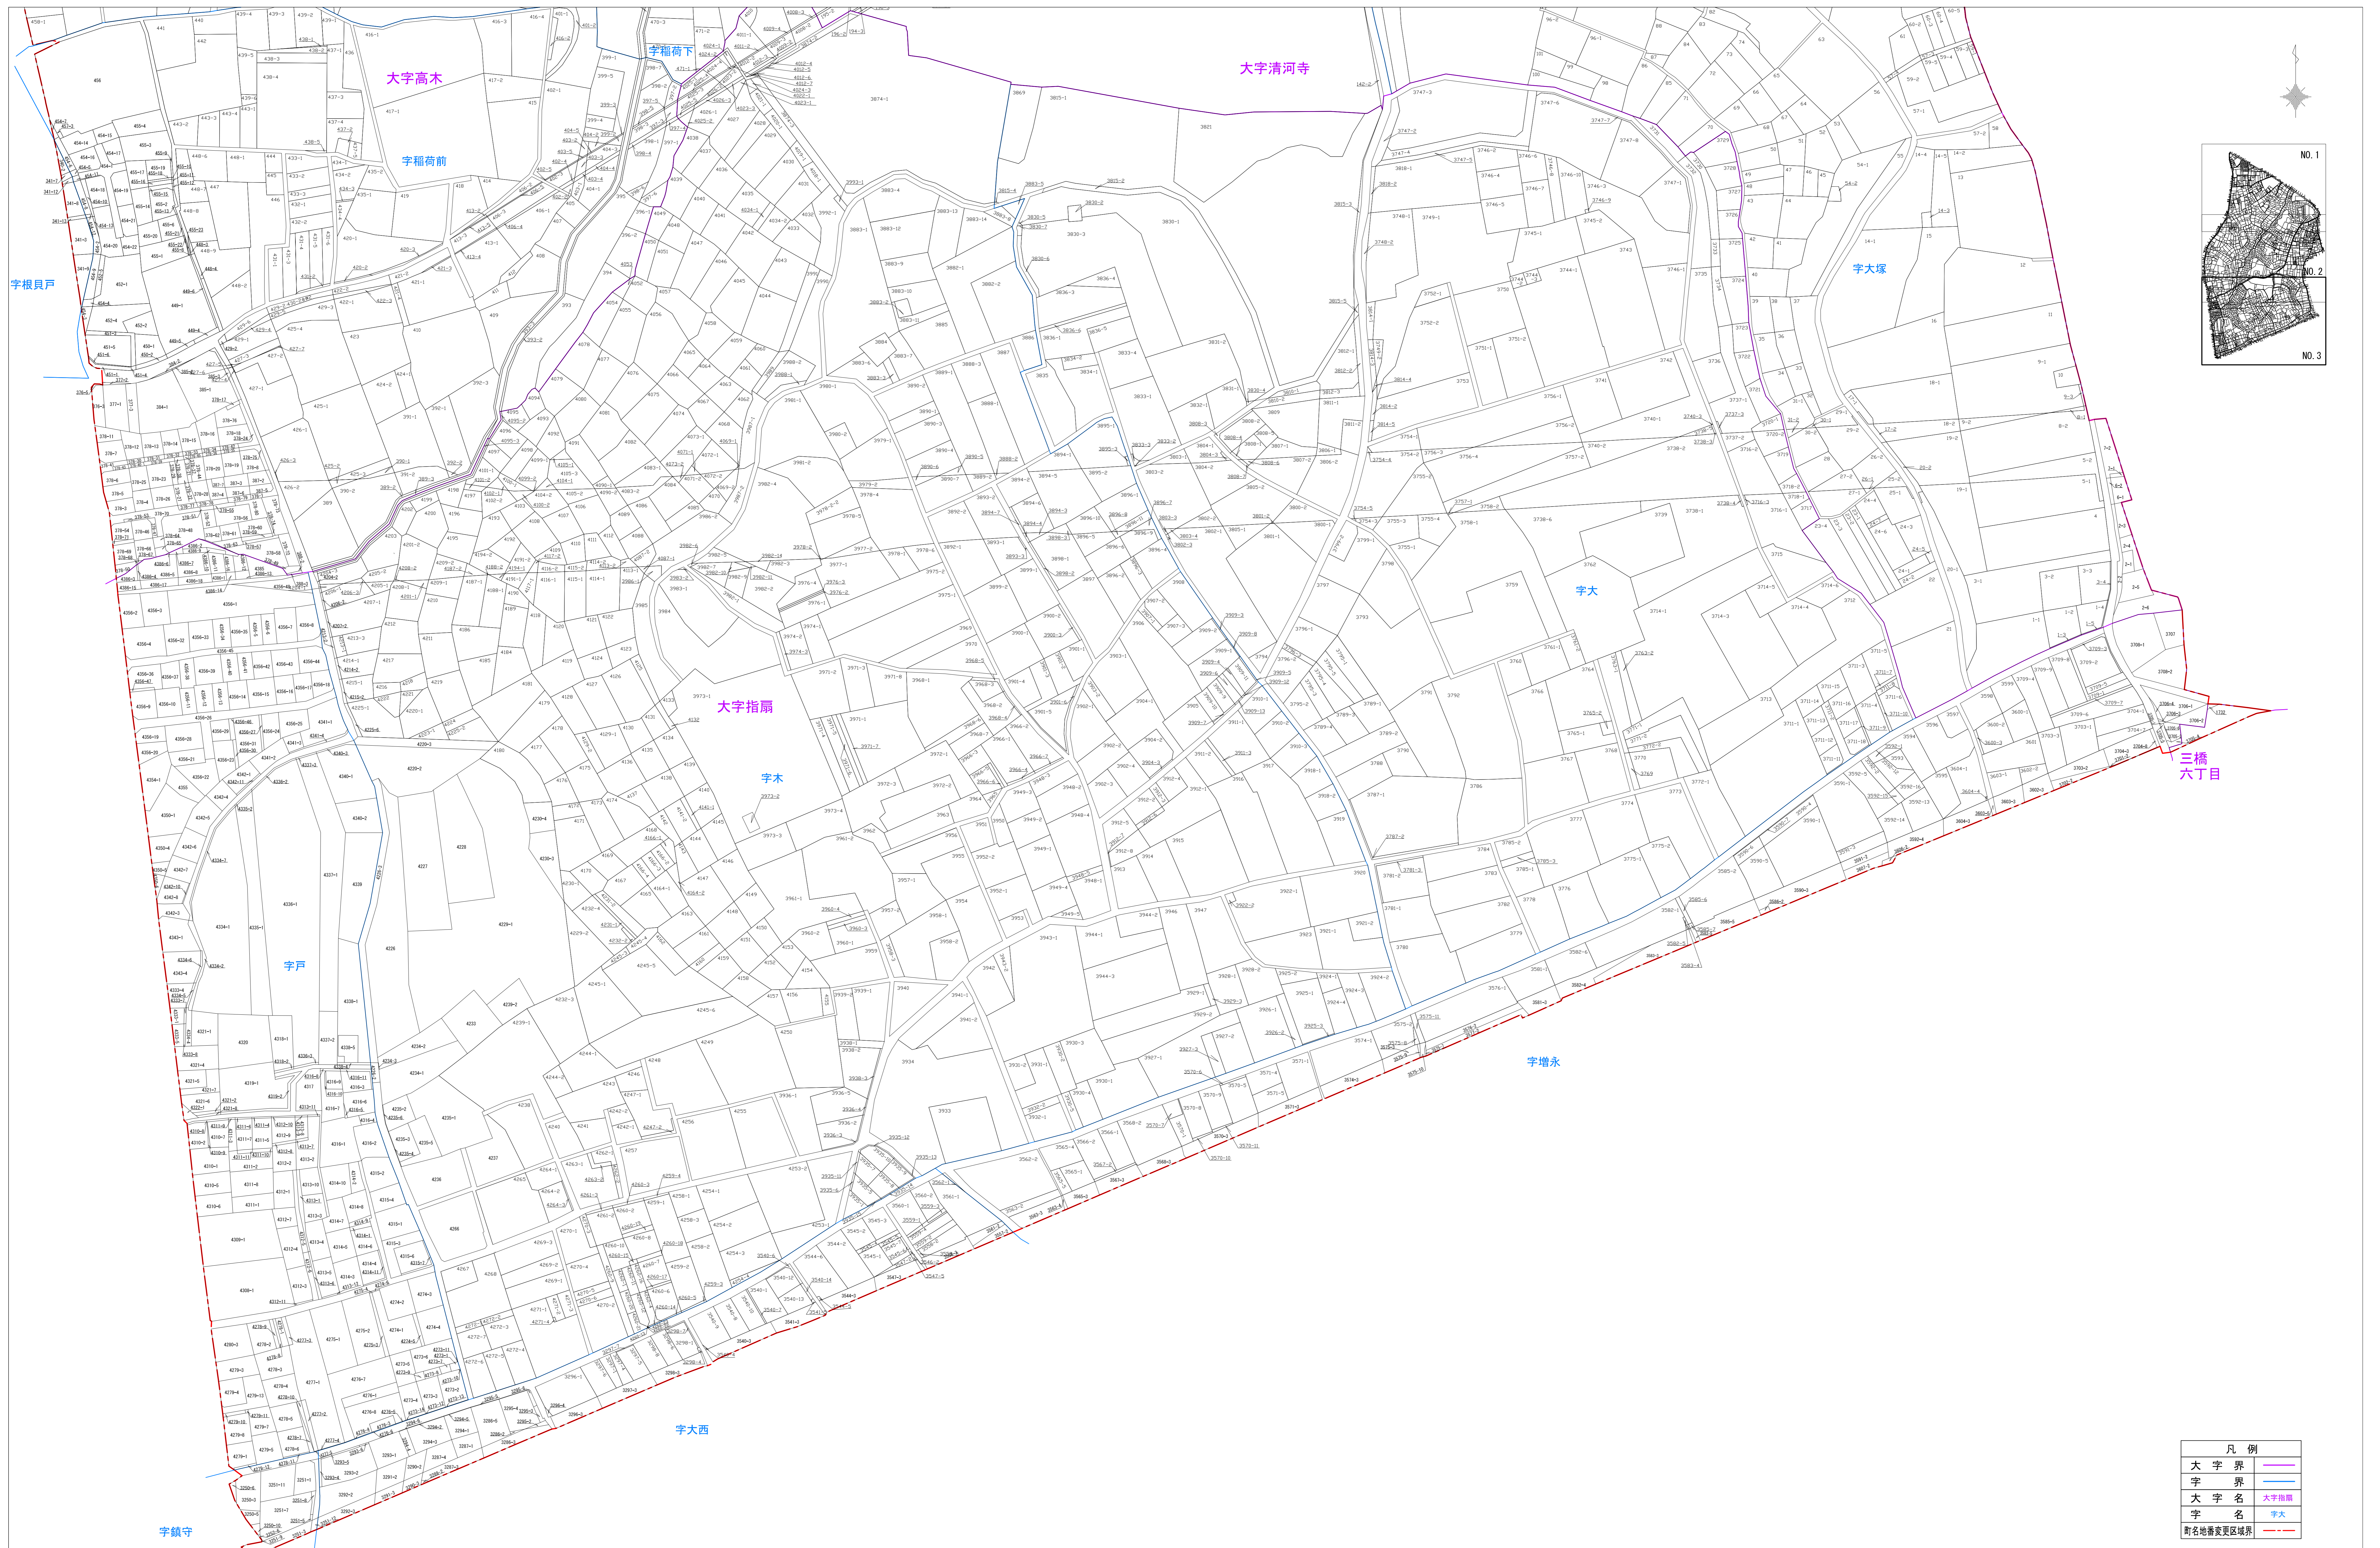

凡例	
大字界	— (Red dashed line)
大字名	— (Blue line)
大字指番	— (Purple line)
宇大	— (Blue text)
町名地番変更区域界	— (Red dashed line)

平成二十九年十月

凡例	
大字界	—
大字名	大字指扇
大字名	字大
町名地番変更区域界	—

さいたま市

凡例	
大字界	— (Purple line)
字界	— (Blue line)
大字名	大字指扇
字名	字大
町名地番変更区域界	— (Red line)

平成二十九年十月

さいたま市