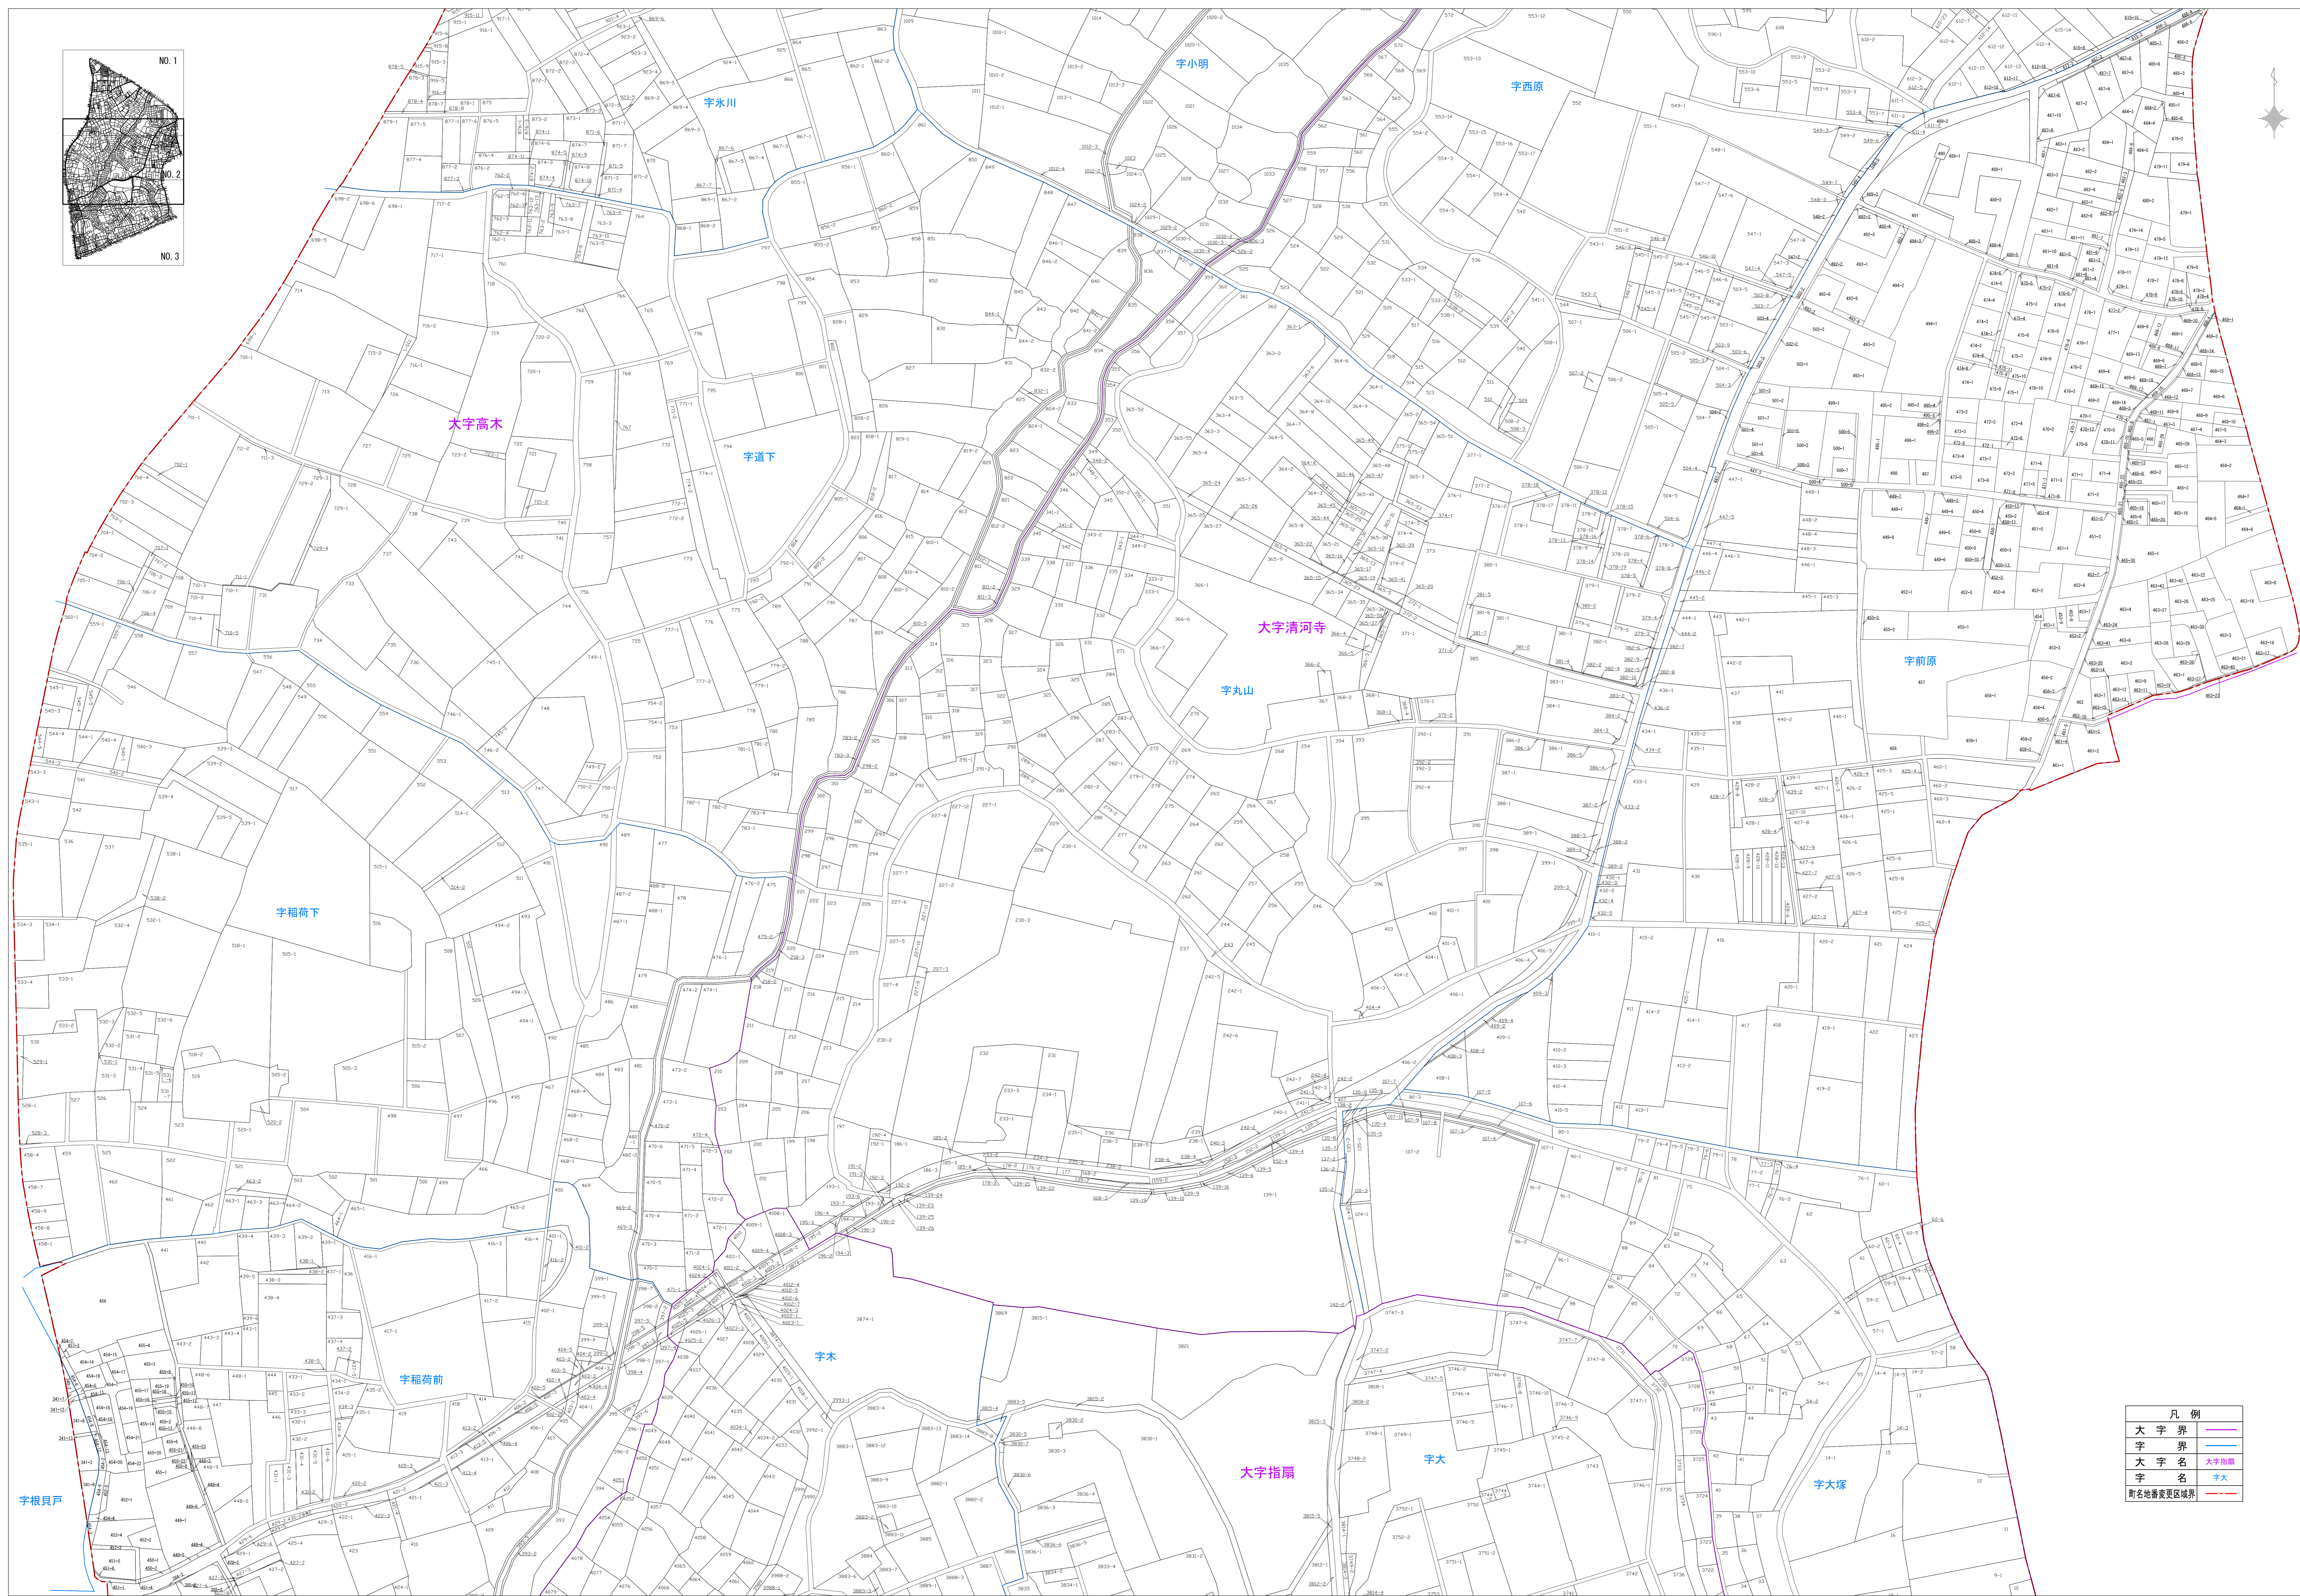

凡例	
大字界	— (Red dashed line)
大字名	— (Blue line)
大字指番	— (Purple line)
宇大	— (Blue text)
町名地番変更区域界	— (Red dashed line)

平成二十九年十月

凡例	
大字界	—
大字名	大字指扇
大字名	字大
町名地番変更区域界	—

さいたま市

凡例	
大字界	— (Purple line)
字界	— (Blue line)
大字名	大字指扇
字名	字大
町名地番変更区域界	— (Red line)

平成二十九年十月

さいたま市